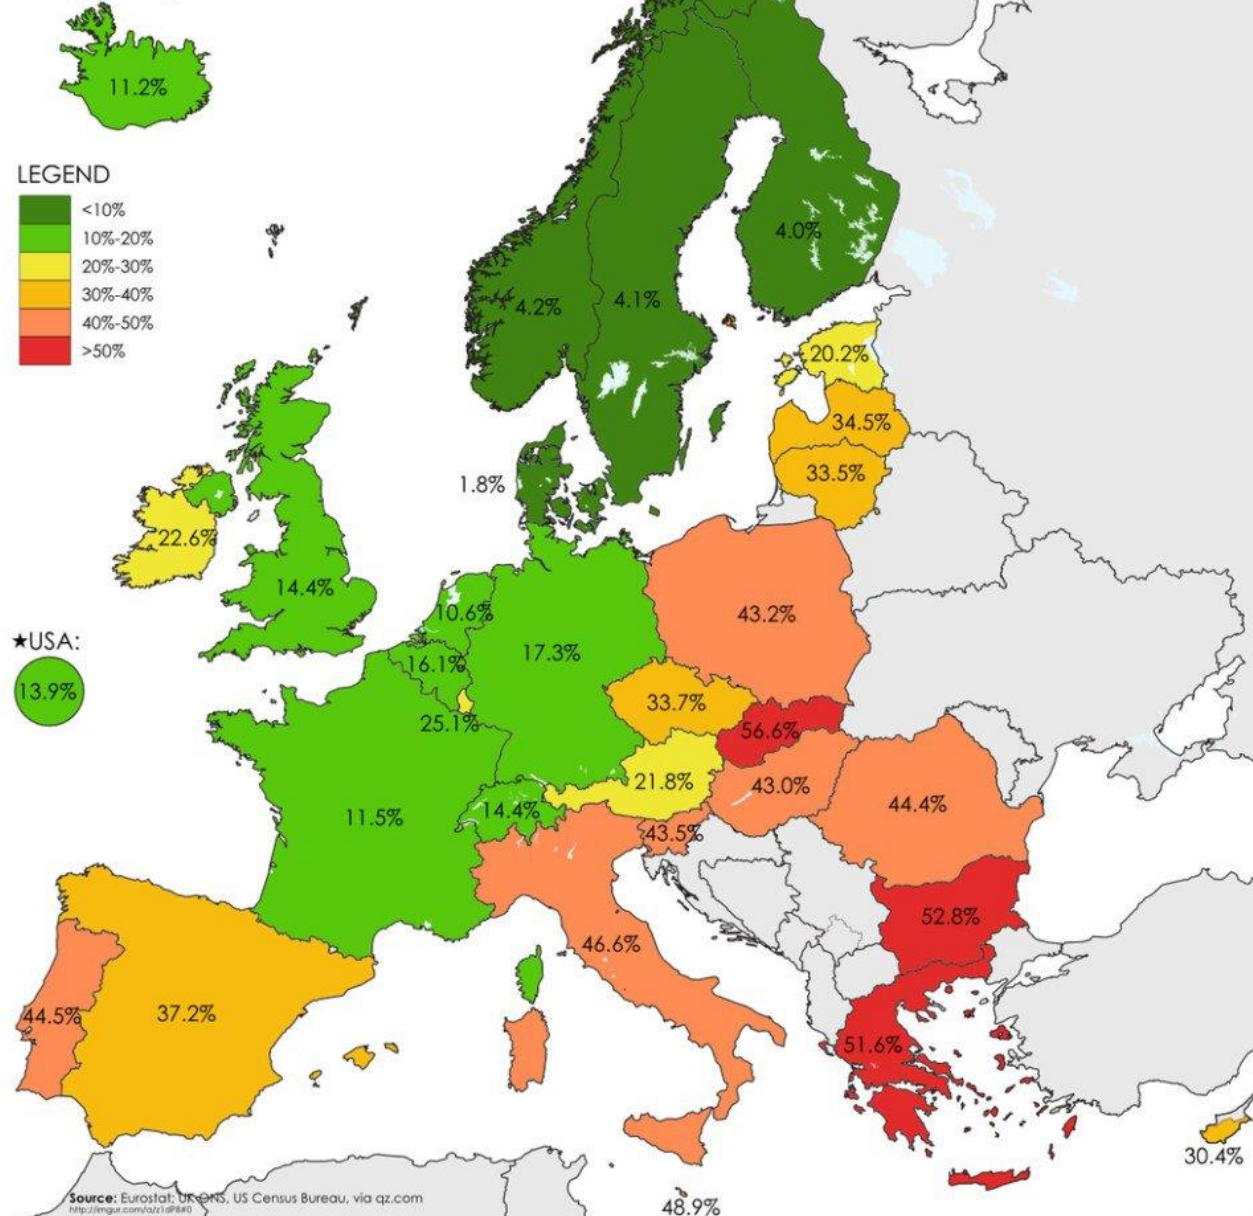

Bratislava

Prešov

ÎLE

**NOUVEAU
MONDE**

**NOUVELLE
VIE**

HAWAÏ

CUISINE

PRAGUE

SEL

Hautes Tatras

Nos châteaux

Share of young people aged 25-34 living with parents

Peter Sagan

1924

АНОЈ

Áno - Oui
Nie - Non
No - Oui